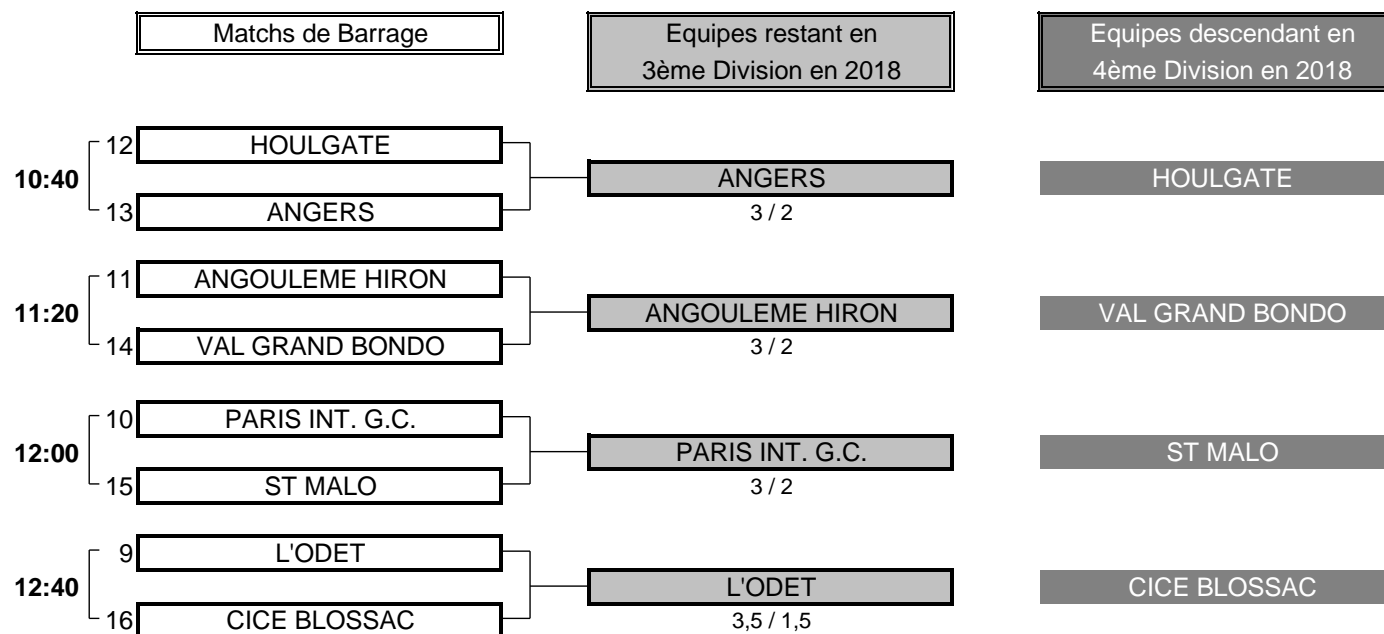

CHAMPIONNAT DE FRANCE PAR EQUIPES SENIORS 2017

3ème DIVISION "A" MESSIEURS

Du 15 au 18 Septembre - Golf de Nantes Vigneux

BARRAGES