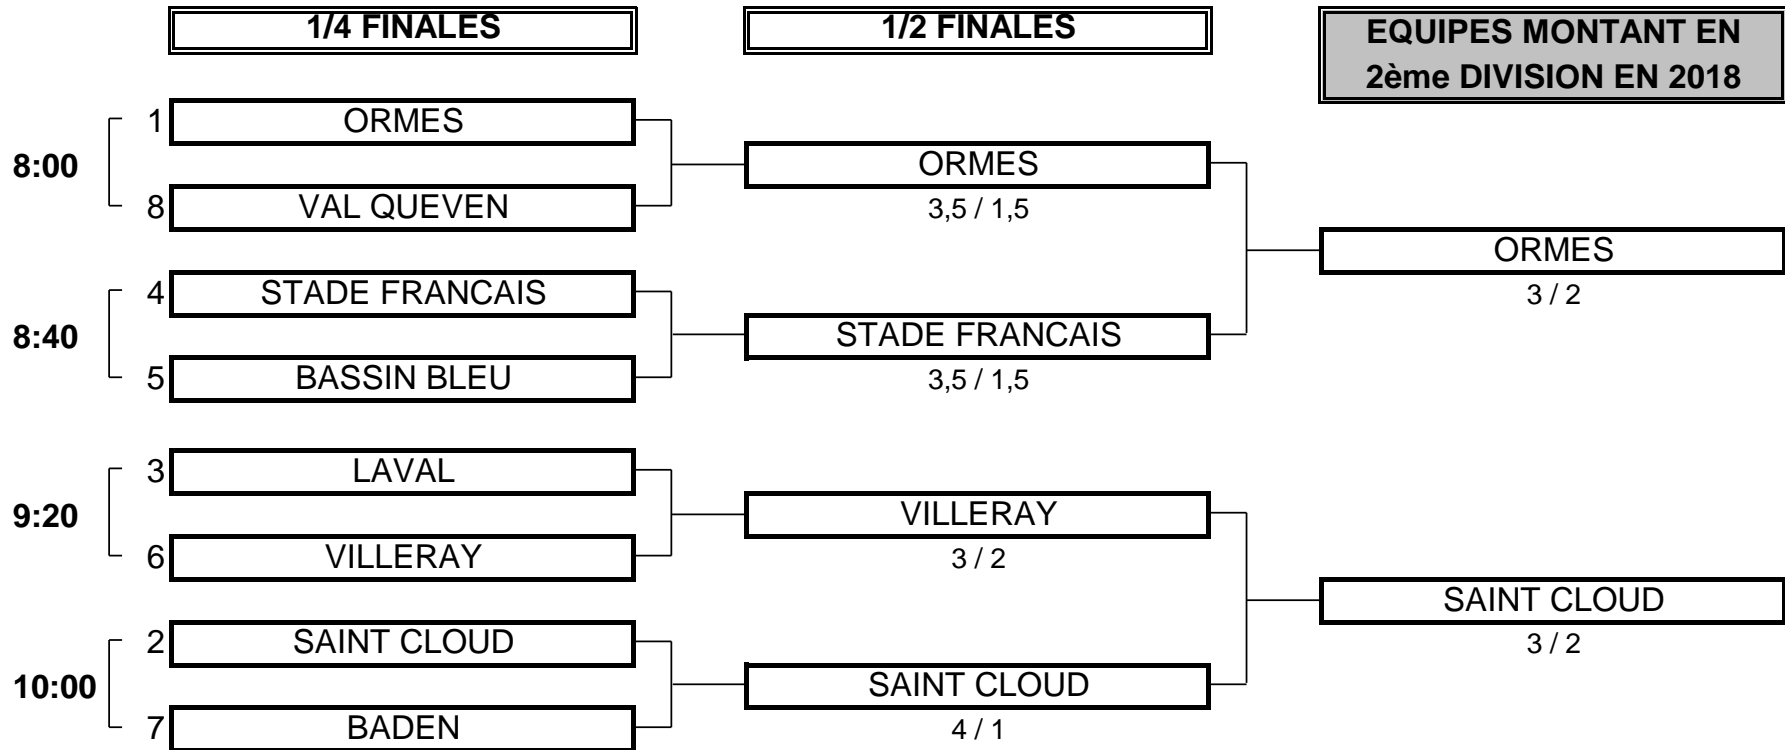

PHASE FINALE MATCH PLAY