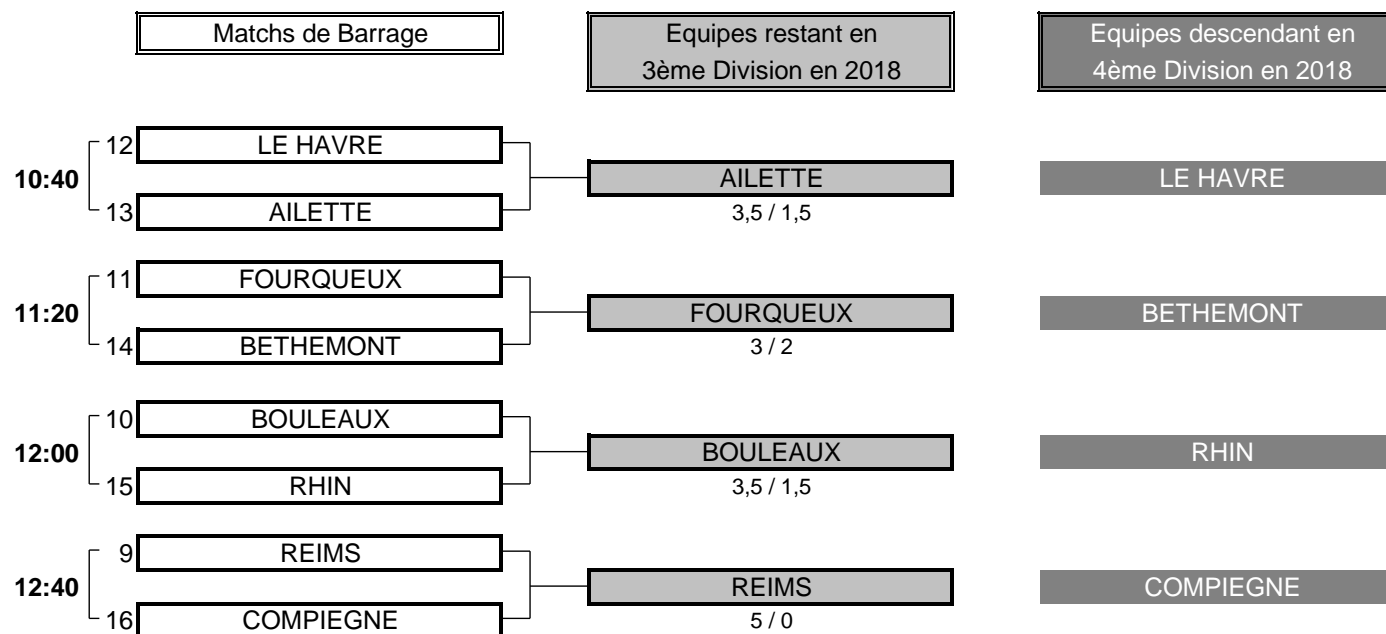

Résultat final: DEAUVILLE bat EVREUX

CHAMPIONNAT DE FRANCE PAR EQUIPES SENIORS 2017

3ème DIVISION "B" MESSIEURS

Du 15 au 18 Septembre - Golf de Champ de Bataille

BARRAGES

BARRAGES MATCH N°1

CLUB: LE HAVRE				CLUB: AILETTE			
EQUIPIERS		FOURSOME		EQUIPIERS			
Heures		Points	Score	Points			
10:40	ERNOULT Jacky 8,3	0	4et3	1	RAULT Christophe 7,3		
	TAMARELLE Jean-Marie 7,4				GOBRON Louis 7,6		
EQUIPIERS		SIMPLES		EQUIPIERS			
Heures		Points	Score	Points			
10:48	SURREAUX Pascal 7	0	8et7	1	MONTAGNE Hervé 4,1		
10:55	GASNIER Christian 7	1	1up	0	REGNIER Michel 3,5		
11:02	BLONDEL Jean-Thierry 8,2	0	3et2	1	RAPP Daniel 5,1		
11:09	COTY Christian 9,1	0,5		0,5	URBANIAK Daniel 9,1		
		1,5	TOTAL POINTS	3,5			
Résultat final: AILETTE bat LE HAVRE							