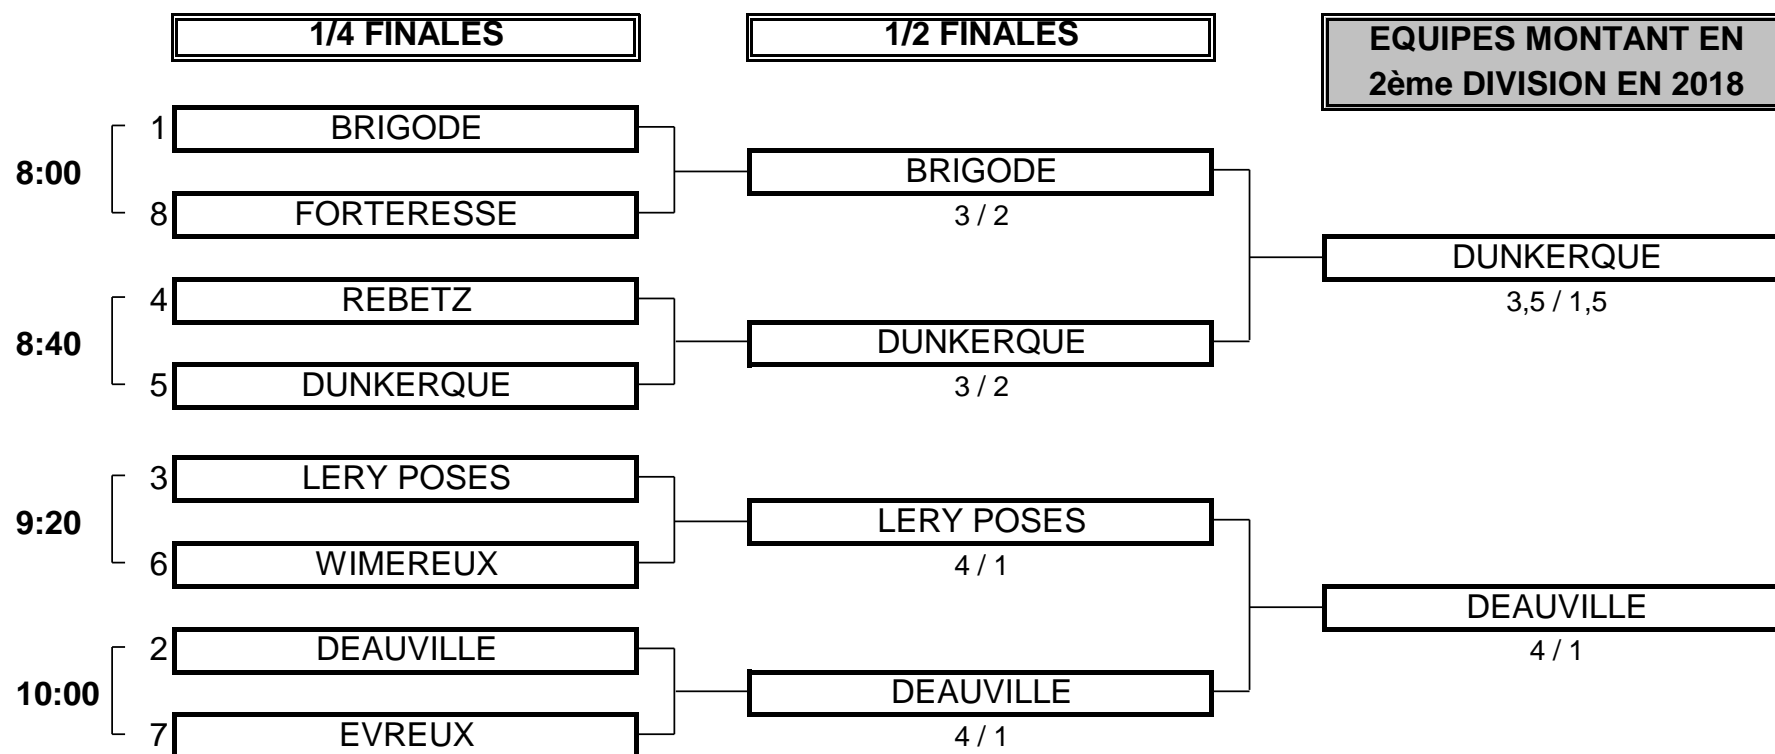

CHAMPIONNAT DE FRANCE PAR EQUIPES SENIORS 2017

3ème DIVISION "B" MESSIEURS

Du 15 au 18 Septembre - Golf de Champ de Bataille

PHASE FINALE MATCH PLAY

CHAMPIONNAT DE FRANCE PAR EQUIPES SENIORS 2017
3ème DIVISION "B" MESSIEURS
Du 15 au 18 Septembre - Golf de Champ de Bataille