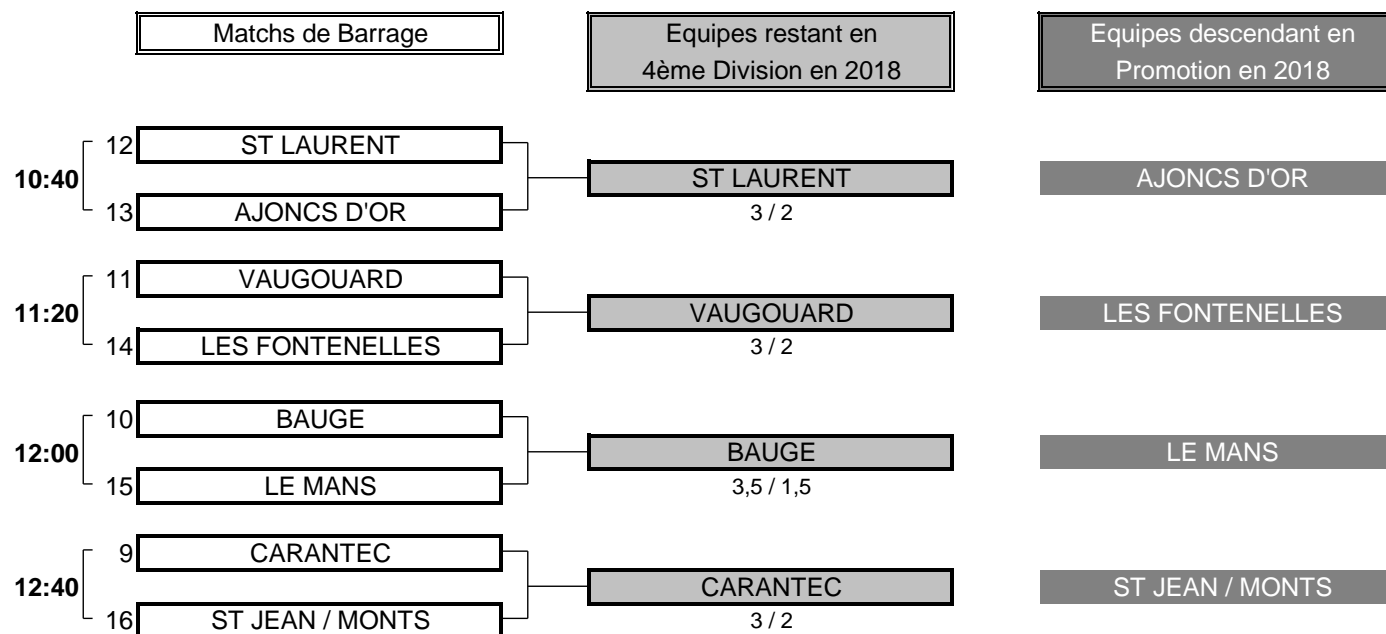

CHAMPIONNAT DE FRANCE PAR EQUIPES SENIORS 2017
4ème DIVISION "A" MESSIEURS
Du 15 au 17 Septembre - Golf de l'Île d'Or

1/4 DE FINALE N°4

CLUB: PLENEUF VAL ANDRE		CLUB: ANJOU				
EQUIPIERS		FOURSOME		EQUIPIERS		
Heures	Points	Score	Points	Points	Points	
10:00	CANEVET André 7,6	1	4/3	0	HAMEON Patrice 9,9	
	GAVARD Gilles 7,7				BARAISE Didier 10,7	
EQUIPIERS		SIMPLES		EQUIPIERS		
Heures	Points	Score	Points	Points	Points	
10:08	SHANNON Grant 5,3	0,5		0,5	ASSAF Hussein 0,6	
10:15	PINCEMIN Thomas 4,9	1	5/4	0	GARNIER Fabrice 5	
10:22	ROSELIER Yvon 6,2	0,5		0,5	MELAI Christian 6,2	
10:29	ROLLAND Olivier 7,7	1	6/5	0	MERCIER Louis 9,1	
		4,0	TOTAL POINTS	1,0		
Résultat final: PLENEUF VAL ANDRE bat ANJOU						

CHAMPIONNAT DE FRANCE PAR EQUIPES SENIORS 2017

4ème DIVISION "A" MESSIEURS

Du 15 au 17 Septembre - Golf de l'Île d'Or

BARRAGES

BARRAGES MATCH N°3

CLUB: BAUGE				CLUB: LE MANS			
EQUIPIERS		FOURSOME		EQUIPIERS			
Heures	Points	Score	Points	Points	Score	Points	
12:00	0	3/1	1	11,1	4,1	10,6	
				BARRET Gilles	BARBE Philippe	COURTOIS Patrick	
				RIBAUTL Xavier			
EQUIPIERS		SIMPLES		EQUIPIERS			
Heures	Points	Score	Points	Points	Score	Points	
12:08	1	7/5	0	5,1	11,2	11,4	
12:15	1	4/2	0	GOSSET Patrick	PETEL Marc		
12:22	1	4/3	0	THOURET Jean-Christophe	GRANET Gaël	11,1	
12:29	0,5		0,5	CLAYETTE Olivier	AINE Jean-Luc	11,5	
		3,5	TOTAL POINTS			1,5	