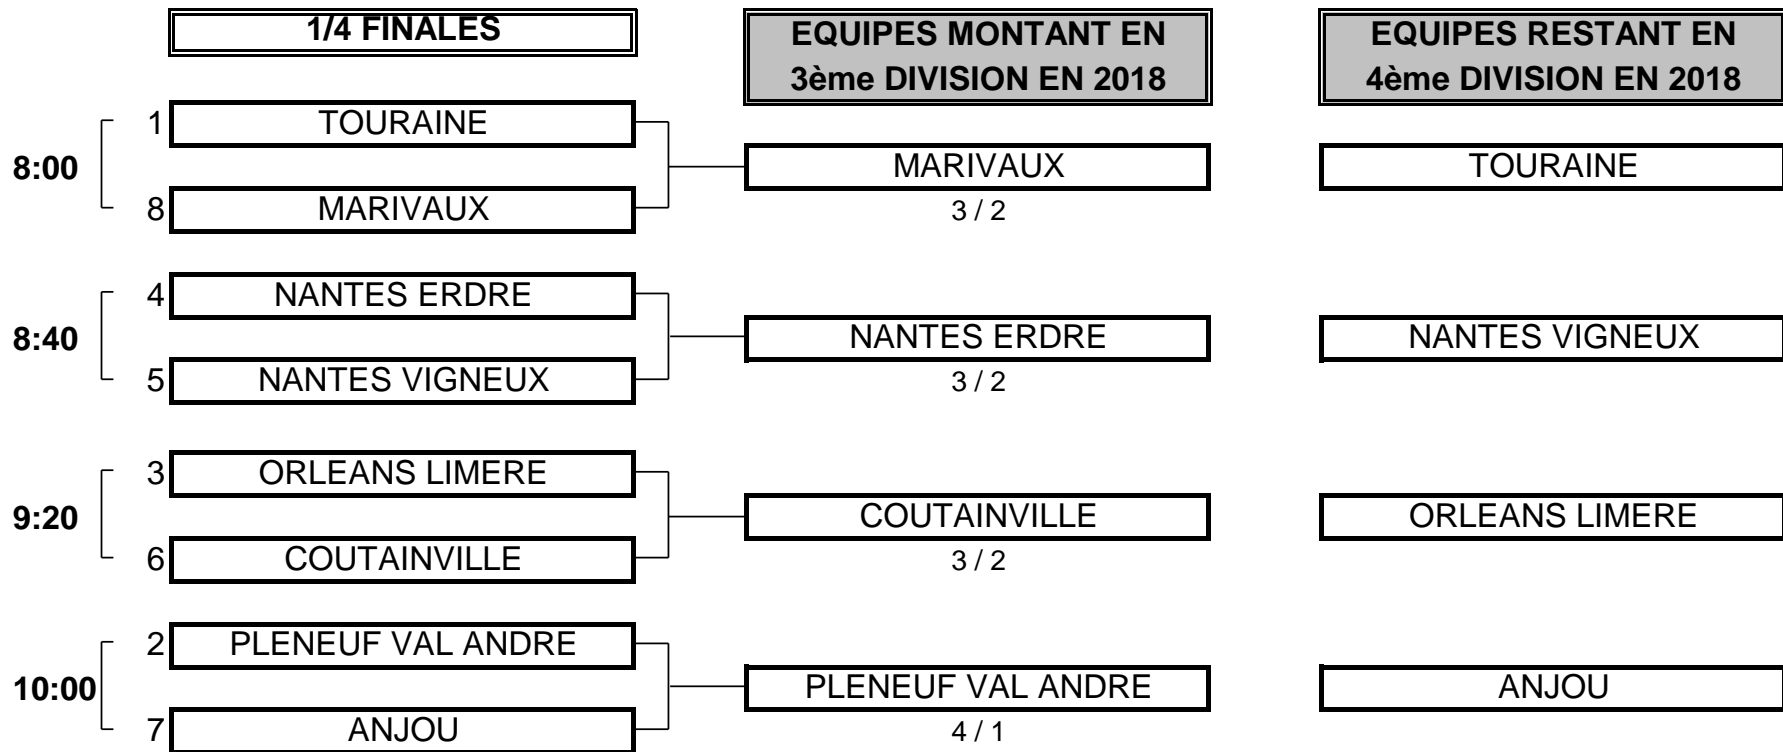

CHAMPIONNAT DE FRANCE PAR EQUIPES SENIORS 2017

4ème DIVISION "A" MESSIEURS

Du 15 au 17 Septembre - Golf de l'Île d'Or

PHASE FINALE MATCH PLAY

CHAMPIONNAT DE FRANCE PAR EQUIPES SENIORS 2017
4ème DIVISION "A" MESSIEURS
 Du 15 au 17 Septembre - Golf de l'Île d'Or